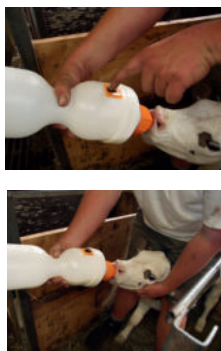

616145.
Botella 2 L.
Con tetina.

Biberón para pellets.

615800.
Botella de 2,5 Litros.
Con tetina.

615810.
Sujeción galvanneal.

615805.
Tetina para pellets.

Biberón VARIO

- Robusto y ergonómico.
- Gran abertura de llenado.
- Fácil limpieza.
- Regulación de la cantidad de leche con el botón de ventilación.
- Válvula antirretorno.