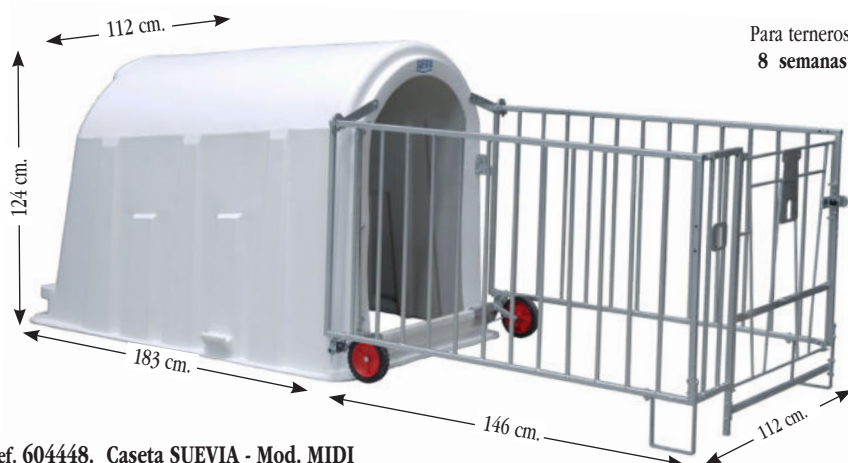

Caseta MINI con parque de metal galvanizado

Para terneros hasta las 6 semanas de vida.

Ref. 604440. Caseta SUEVIA - Mod. MINI

Ref. 604443. Parque Mini / Midi de metal galvanizado. (Con dos ruedas)

Ventilación regulable en el fondo

Caseta MINI

ANCHURA de entrada: 63 cm
ALTURA de entrada: 98 cm

Caseta MIDI con parque de metal galvanizado

Para terneros hasta las 8 semanas de vida.

Ref. 604448. Caseta SUEVIA - Mod. MIDI

Ref. 604443. Parque Mini / Midi de metal galvanizado. (Con dos ruedas)

Ventilación regulable en el fondo

Caseta MIDI

ANCHURA de entrada: 63 cm
ALTURA de entrada: 97 cm

Caseta MAXI con parque de metal galvanizado

Para terneros hasta las 8 semanas de vida.
También para 2 terneros hasta 4 semanas.

Ref. 604450. Caseta SUEVIA - Mod. MAXI

Ref. 604453. Parque Maxi de metal galvanizado. (Con dos ruedas)

Ventilación regulable en el fondo y parte superior.

Caseta MAXI

ANCHURA de entrada: 65 cm
ALTURA de entrada: 104 cm