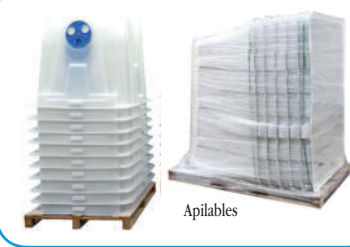

Ref. 604450. Caseta SUEVIA - Mod. MAXI

Ref. 604453. Parque Maxi de metal galvanizado. (Con dos ruedas)

Ventilación regulable en el fondo y parte superior.

Caseta MAXI

ANCHURA de entrada: 65 cm
ALTURA de entrada: 104 cm

Accesorios para casetas SUEVIA

Parte fija del frontal.

604443. Parque para MINI y MIDI con dos aberturas en la puerta frontal. Posibilidad de colocar el cubo con tetina en la parte fija o en la puerta.

604460. Cierre de entrada para MINI, MIDI y MAXI.